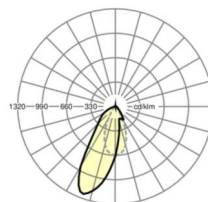

электротехника

Балласт	Электронный драйвер (1 штука)
Мощность системы	37W
сетевое напряжение	230V/50Hz
класс энергосбережения/Источник света	E

Оптика

Оснастка	LED, цветопередача/оттенок света CRI ≥ 80 / 3000K
Допуск для координаты цветности (MacAdam)	3SDCM
Фотобиологическая безопасность (светильник)	RG1
Номинальный световой поток	5610lm
Срок службы LED	50000h L80/B10 (Tq 40°C)
светоотдача светильников	150lm/W
Угол излучения	20°
UGR поп./вдоль	16.9 / 20.1

Механика

цвет корпуса	черный RAL 9005
размеры (LxWxH/DxH)	1531mm x 55mm x 37mm
вес (нетто)	2kg
Вид монтажа	сборка трековых систем, световая структура

DEEP-LINK

<https://www.regiolum.de/ru/article/19455004094>

Ссылка	LED 6000lm 830
ηLB	100 %
Φ ↓/↑	98 % / 2 %
UGR поп./вдоль	16.9 / 20.1

размеры

L	1531 mm	Длина
B	55 mm	Ширина
H	37 mm	Высота