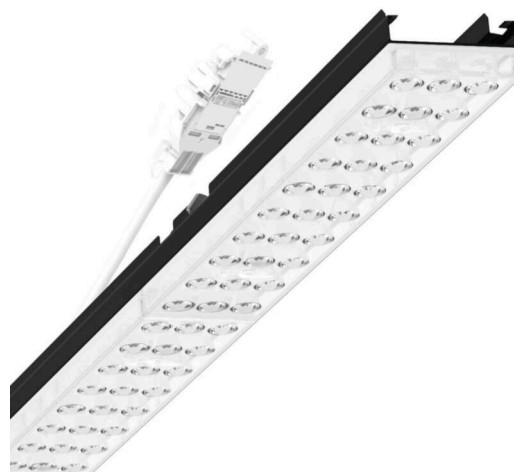

прибородержатель переменный - Individual.Lens.Optic - прямой несимметричный свет - без видимых стыков

Ламподержатель из оцинкованного стального профиля, поверхность покрыта лаком на полиэфирной смоле. Крепление без инструментов с нажимными затворами, встроенными в конструкцию, обеспечивают защиту от кражи и взлома. В трековой шине может устанавливаться с левой или правой стороны и позиционироваться по-разному. Цвет корпуса черный RAL 9005; Прямое несимметричное излучение, распределение света посредством линзы «Individual.Lens.Optic» из пластика ПММА. Оптика отдельных линз делает сборку и установку предельно удобными, плоскость легко чистится. Тройные ряды из отдельных линз и лампо-/прибородержатели, идеально согласованные между собой, обеспечивают цельный вид без стыков и неравномерностей. Подключение к электросети через присоединительный провод длиной 1 м для свободного позиционирования прибородержателя в световой полосе и 3-полюсную втычную деталь для быстрой сборки со свободным выбором фаз. Сменные блоки, позволяющие легко модернизировать освещение, существенно продлевают срок службы всей осветительной установки.

электротехника

Балласт	Электронный драйвер (1 штука)
Мощность системы	37W
сетевое напряжение	230V/50Hz
класс энергосбережения/Источник света	E

Оптика

Оснастка	LED, цветопередача/оттенок света CRI ≥ 80 / 3000K
Допуск для координаты цветности (MacAdam)	3SDCM
Фотобиологическая безопасность (светильник)	RG1
Номинальный световой поток	5610lm
Срок службы LED	50000h L80/B10 (Tq 40°C)
светоотдача светильников	150lm/W
Угол излучения	20°
UGR поп./вдоль	16.9 / 20.1

Механика

цвет корпуса	черный RAL 9005
размеры (LxWxH/DxH)	1531mm x 55mm x 37mm
вес (нетто)	2kg
Вид монтажа	сборка трековых систем, световая структура

DEEP-LINK

<https://www.regiolum.de/ru/article/19455004094>

Ссылка	LED 6000lm 830
ηLB	100 %
Φ ↓/↑	98 % / 2 %
UGR поп./вдоль	16.9 / 20.1

размеры

L	1531 mm	Длина
B	55 mm	Ширина
H	37 mm	Высота